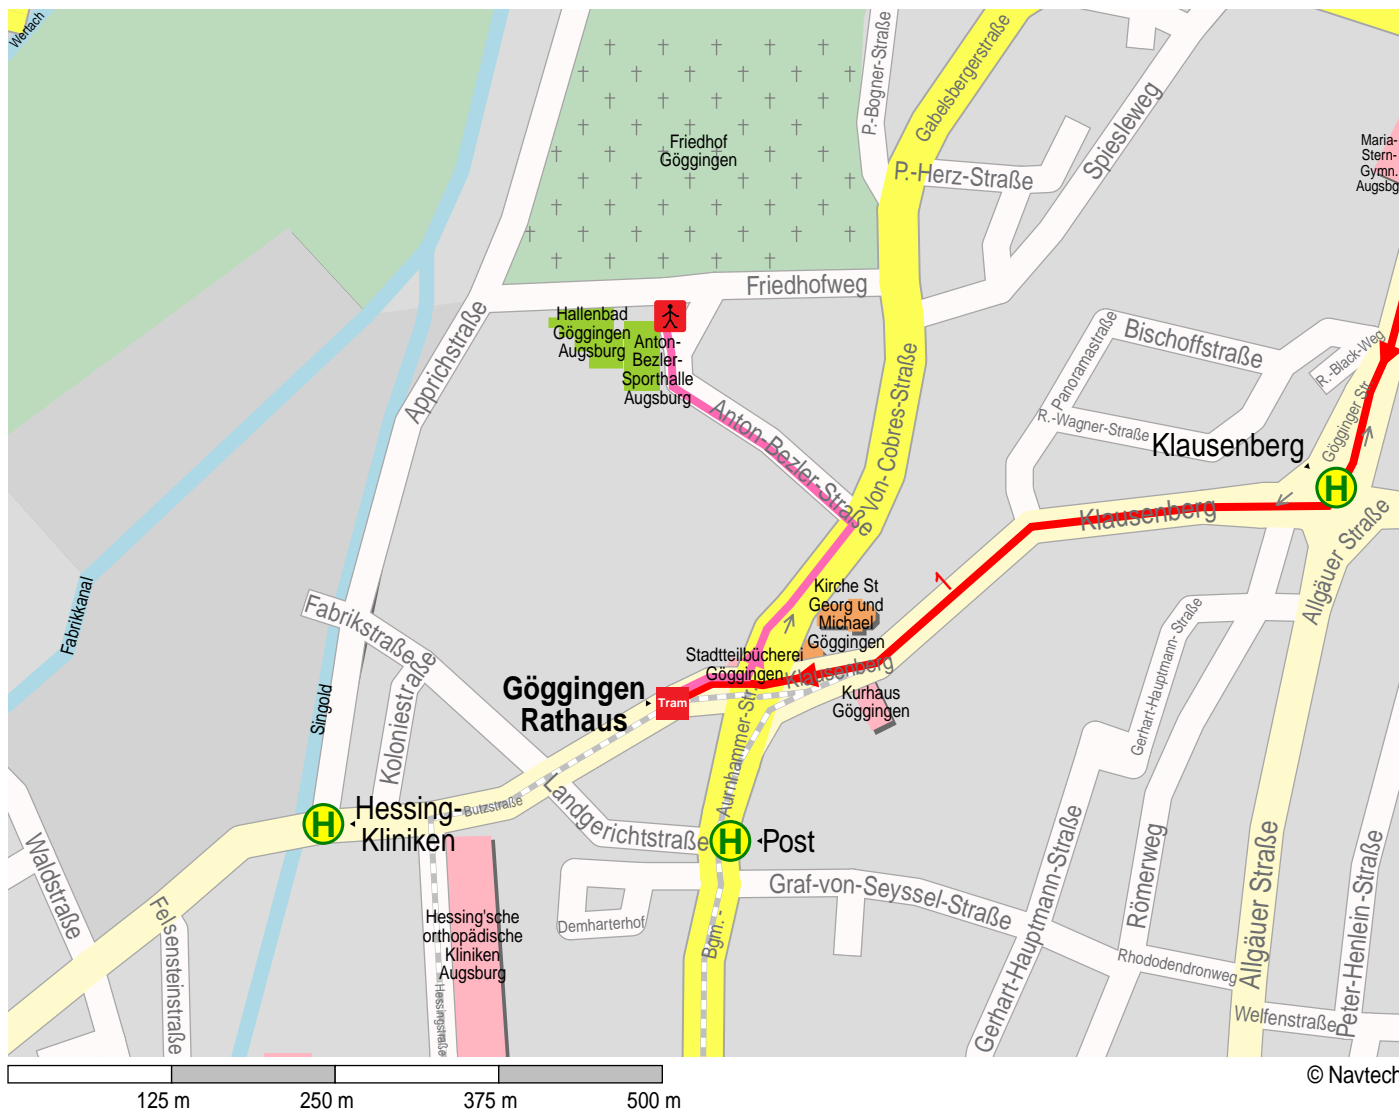

# Weg von Göggingen Rathaus nach Augsburg, Anton-Bezler-Straße 1

- Fußweg
- Straßenbahn
- Straßenbahn
- Ende Fußweg
- Haltstelle

1.	Start Göggingen Rathaus		
2.	Butzstraße	70 m	70 m
3.	← links Von-Cobres-Straße	150 m	220 m
4.	← links Anton-Bezler-Straße	220 m	440 m
5.	Ankunft Augsburg, Anton-Bezler-Straße 1		