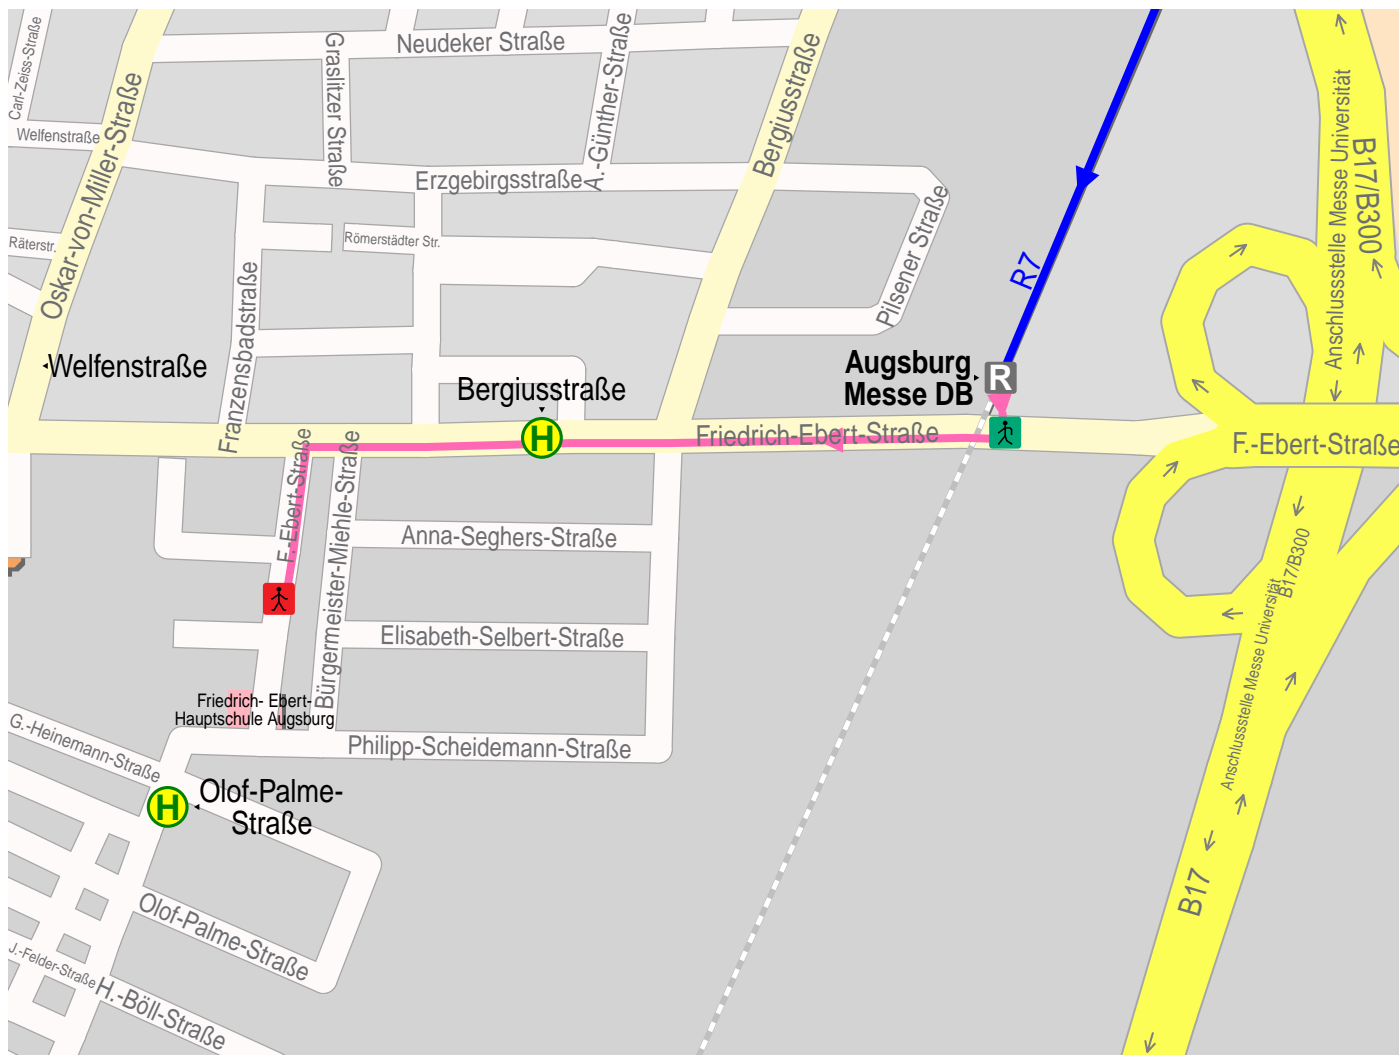

# Weg von Augsburg Messe DB nach Augsburg, Friedrich-Ebert-Straße 18

© Navtech

- Fußweg
- Regionalbahn
- R Zug
- Start Fußweg
- Ende Fußweg
- H Haltestelle

1. Start Augsburg Messe DB
2. Friedrich-Ebert-Straße 0.7 km 0.7 km
3. Ankunft Augsburg, Friedrich-Ebert-Straße 18